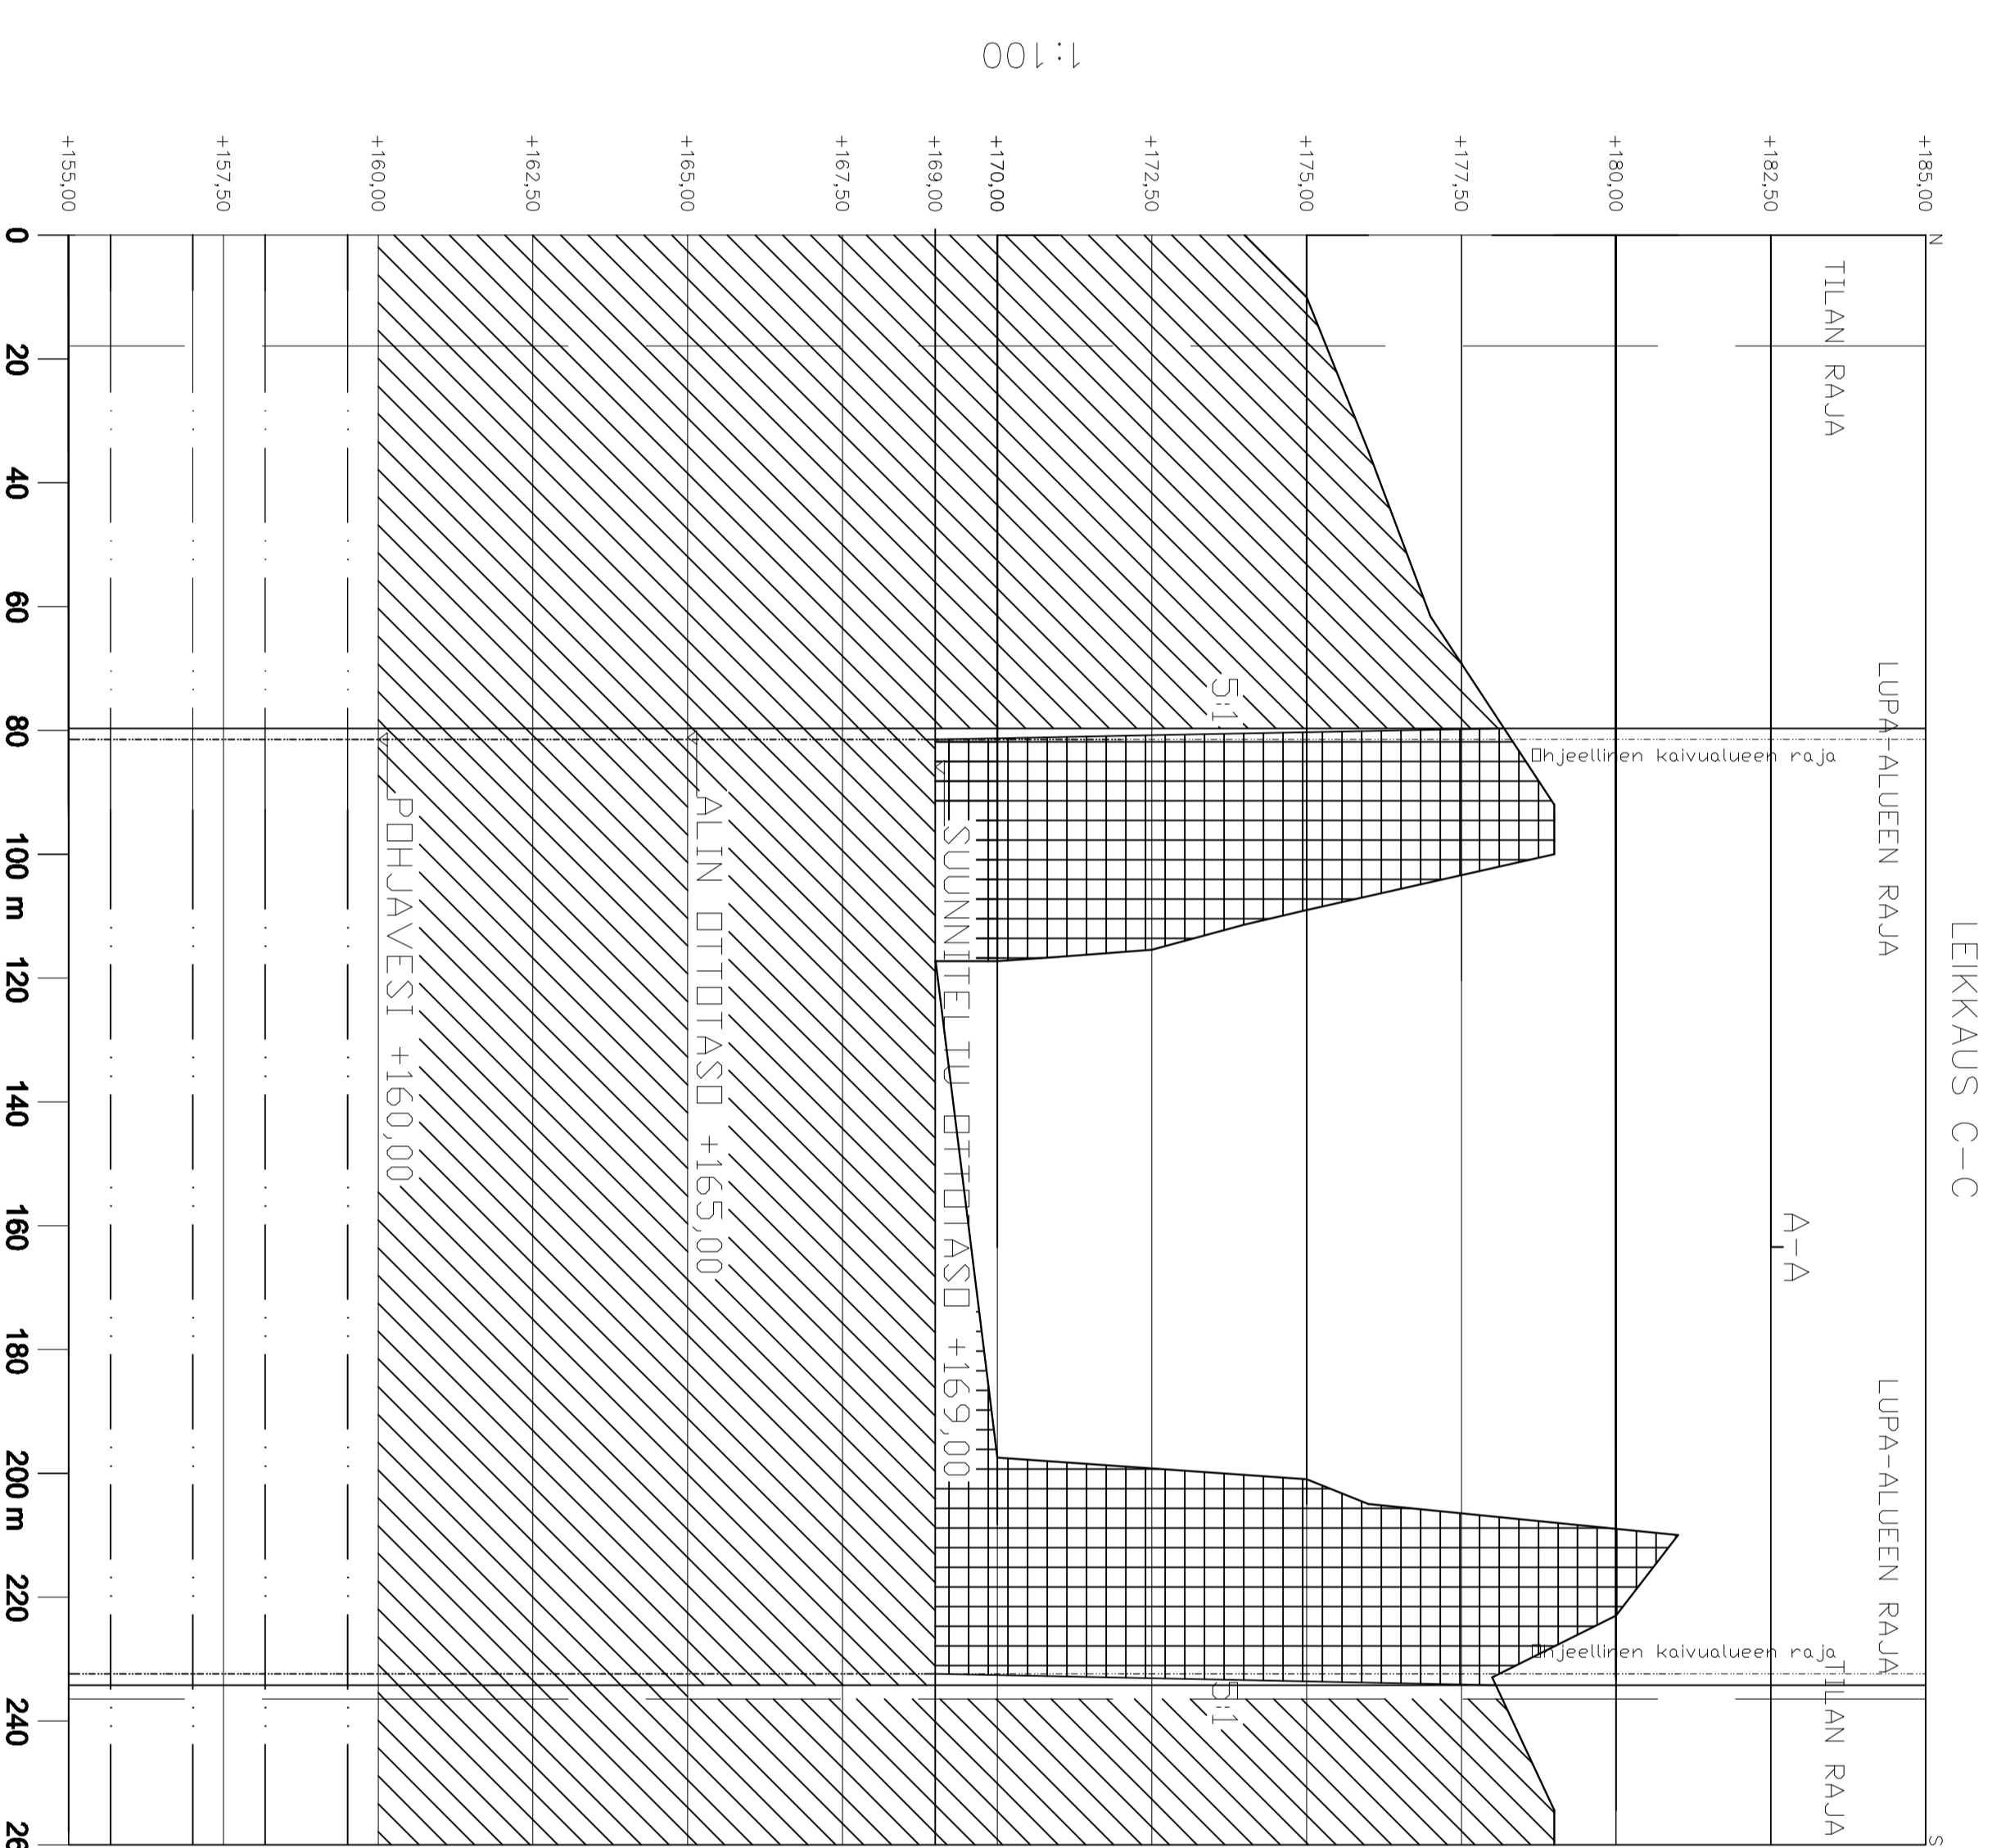

PARHAVAARAN KALLIOALUE KAJAANI, KUTUNPALAJENNI TUOTOILLA METSÄ-SIPOLA JA BLOKITSÄ (RM'O 205-404-22-0 JA 205-404-24-0)

1:1000

1:1000

1:1000

PROJEKTI	MAASTONKARTTA KALLIOALUE, KAJAANI	PROJEKTI	LEIKKAUS A-A, B-B JA C-C
PIKILINJA		MAASTONKARTTA	
ARKI		PIKILINJA	
ARKI		ARKI	