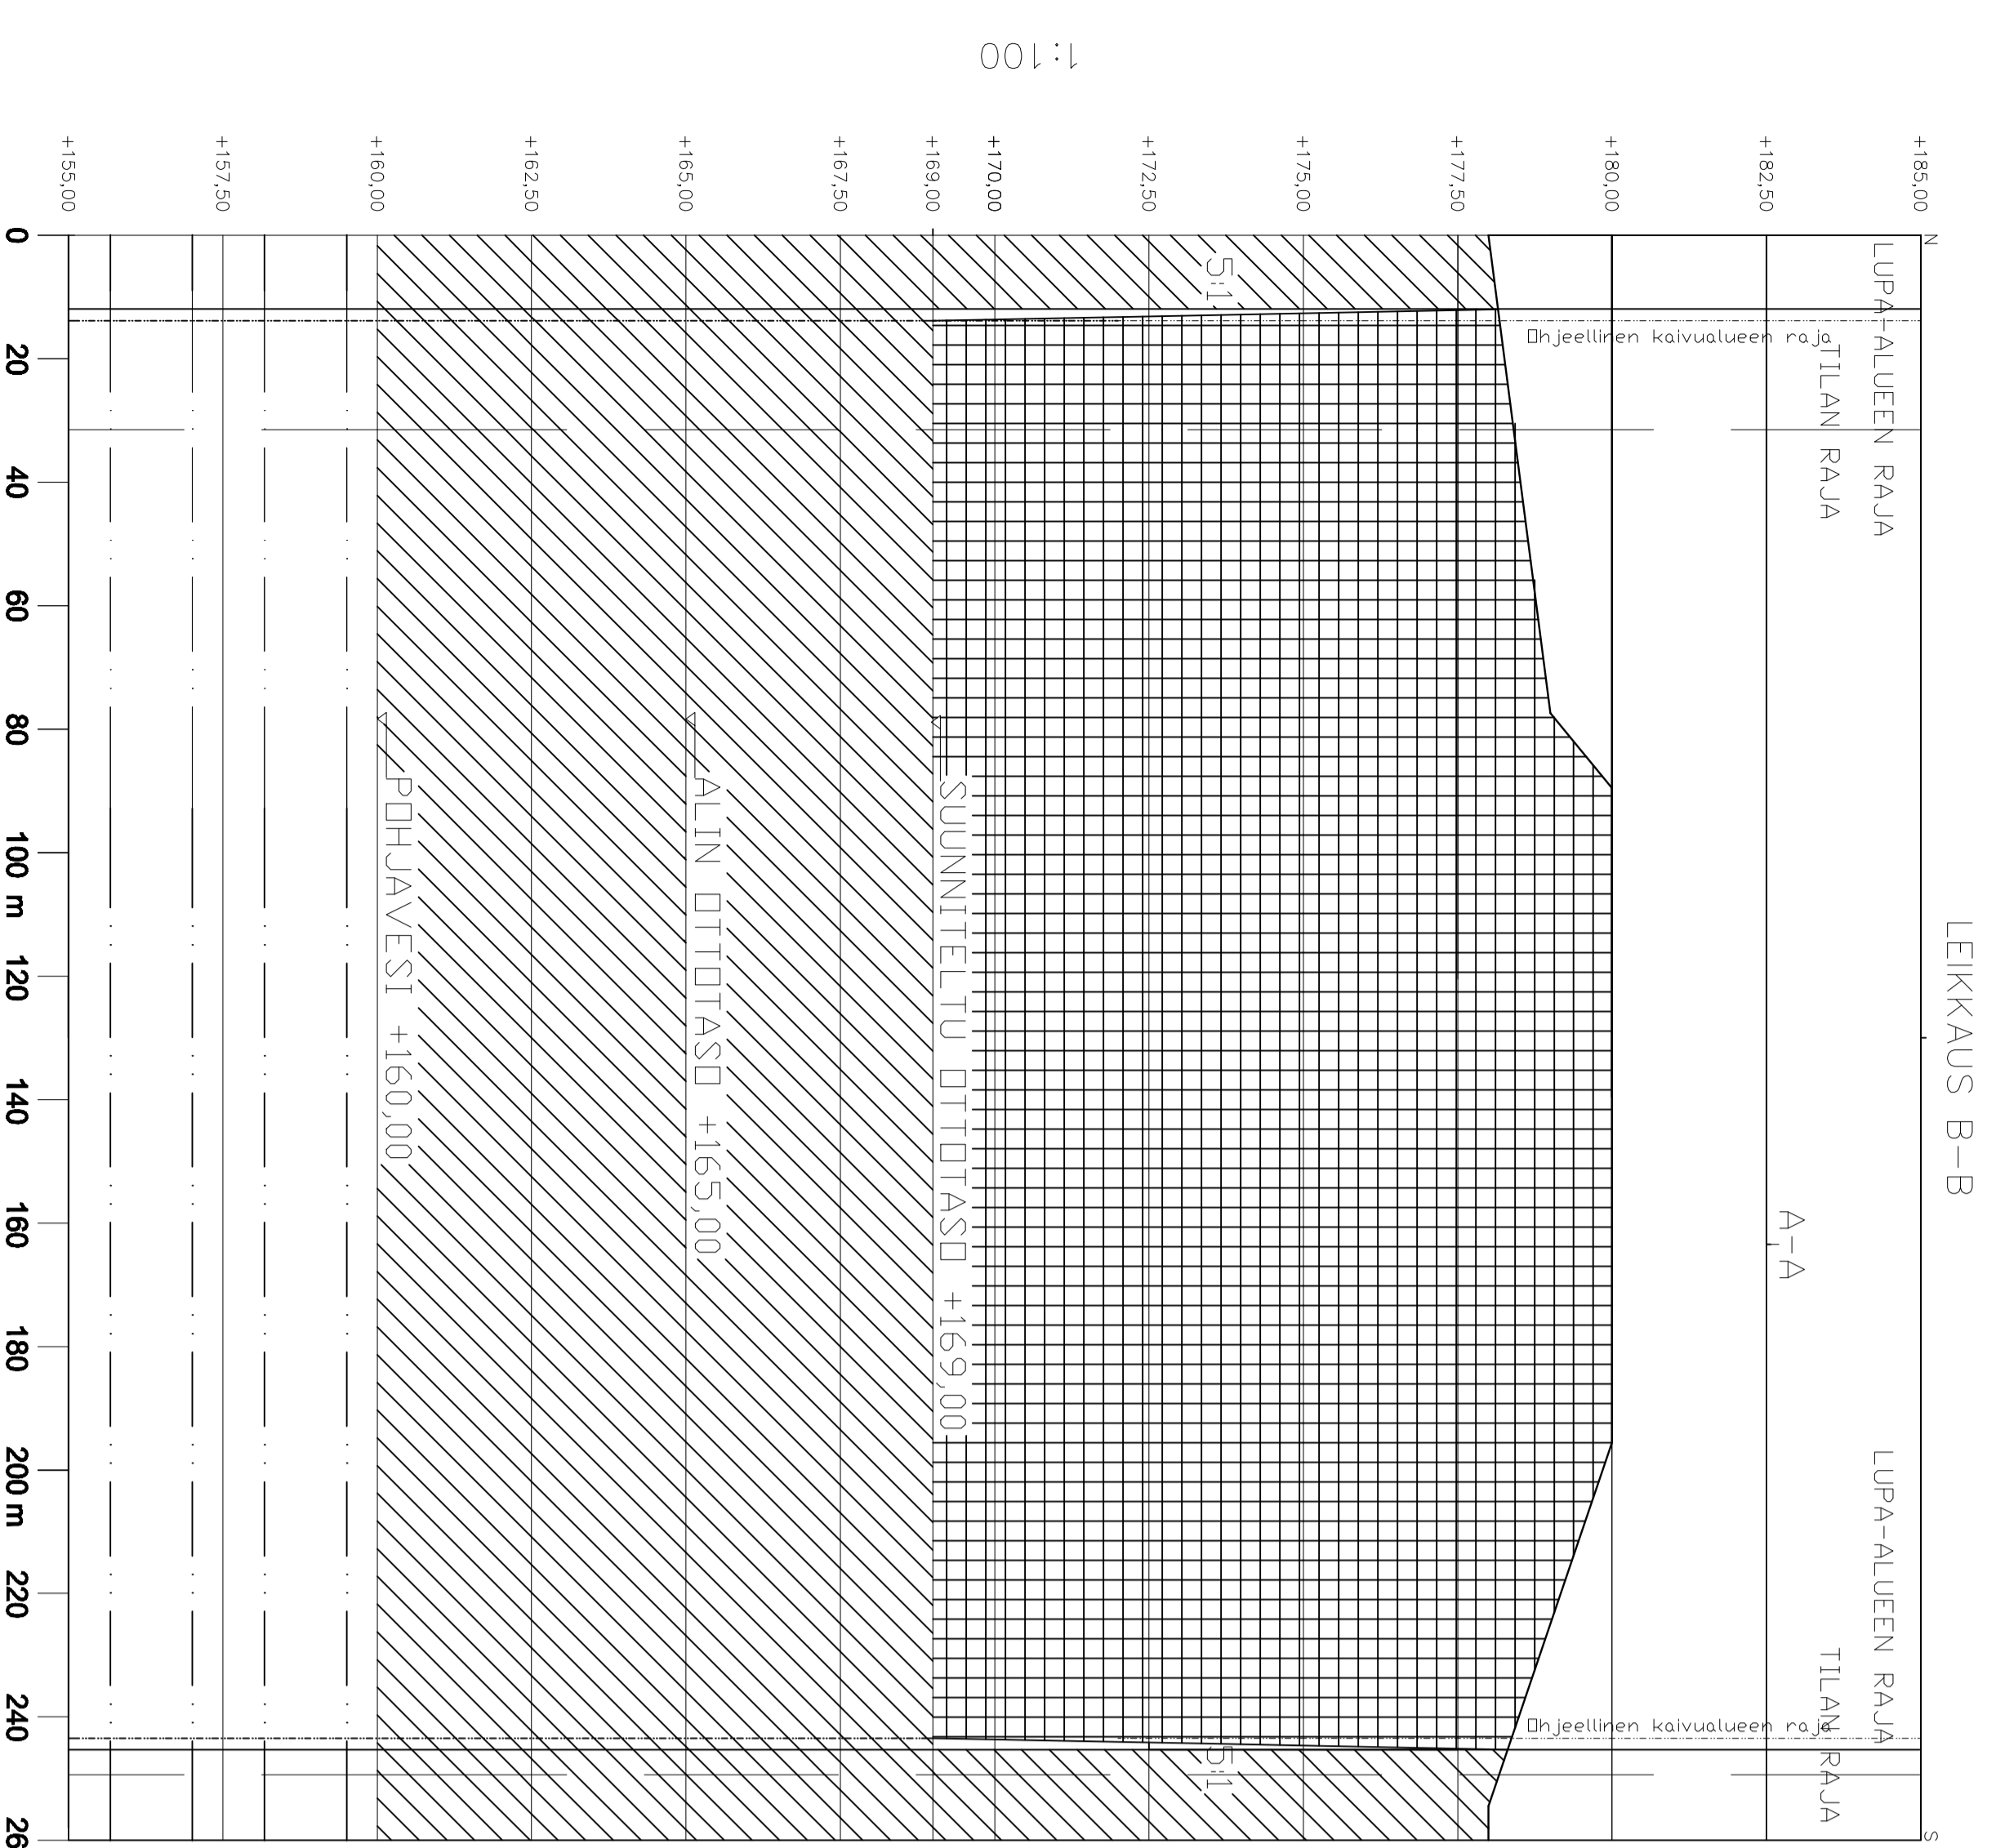

PARHAVAARAN KALLIOALUE KAJAANI, KUTUNPALAJENNI TUOTOILLA METSÄ-SIPOLA JA BLOKITSÄ (RM'O 205-404-22-0 JA 205-404-24-0)

1:1000

1:1000

1:1000

PROJEKTI	MAASTONKARTTA KALLIOALUE, KAJAANI	PROJEKTI	LEIKKAUS A-A, B-B JA C-C
PIKILINJA		MAASTONKARTTA	
ARKI		PIKILINJA	
ARKI		ARKI	